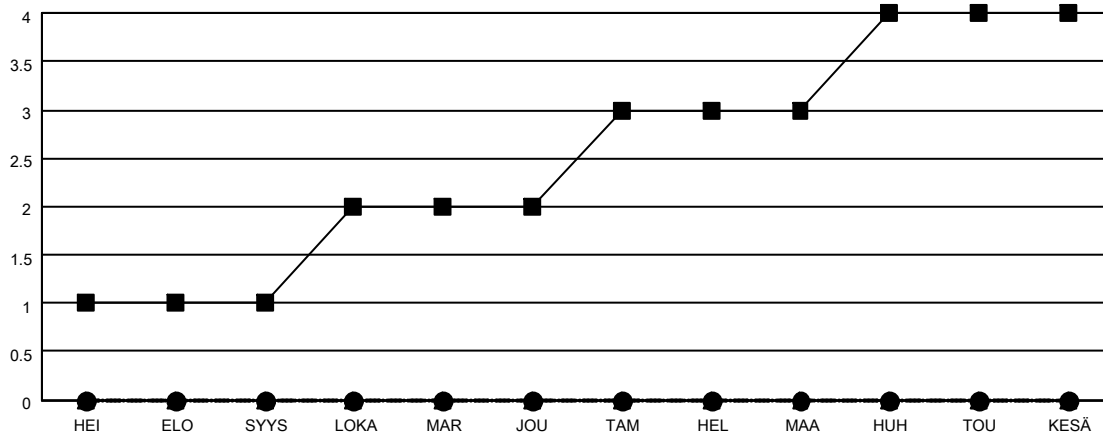

MONTHLY MEMBERSHIP PROGRESS REPORT

SIJAINTI FINLAND

District 107 C

Results as of: 4/30/2023

Klubit				jäsentä			
TULOKSET 2022-2023				TULOKSET 2022-2023			
NELJÄNNES	UUDEN KLUBIN TAVOITE	UUDET KLUBIT	LOPETETUT KLUBIT	NELJÄNNES	JÄSENKASVUN NETTOTAVOITE	TOTEUTUNUT JÄSENKASVU	POISTETUT JÄSENET (mukaan lukien siirrot)
HEI/ELO/SYYS	1	0	1	HEI/ELO/SYYS	5	11	25
LOKA/MAR/JOU	1	0	0	LOKA/MAR/JOU	5	47	55
TAM/HEL/MAA	1	0	0	TAM/HEL/MAA	10	42	20
HUH/TOU/KESÄ	1	0	0	HUH/TOU/KESÄ	5	3	23

TAVOITTEET JA UUDET KLUBIT, KUMULATIIVINEN

TAVOITTEET JA JÄSENET, KUMULATIIVINEN

LAKKAUTETUT KLUBIT: 1	45 CLUBS OF 78 LISÄNNYT YHDEN TAI USEAMMAN UUTTA JÄSENTÄ	<u>SUKUPUOLIJAKAUMA</u>	
<u>ERONNEET JÄSENET</u>		MIES	1,311 (69.44%)
KUOLLUT	16	NAINEN	577 (30.56%)
KLUBI LAKKAUTETTU	0	NON BINARY	0 (0.00%)
MUU	107	PREFER NOT TO ANSWER	0 (0.00%)
YHTEENSÄ	123	PERHEJÄSENIÄ YHTEENSÄ	6
	KLIKKAAM TÄSTÄ NÄHDÄKSESI KUMULATIIVISET JÄSENTIEDOT	PERHEJÄSENET, JOTKA MAKSAVAT PUOLET JÄSENMAKSUSTA	3