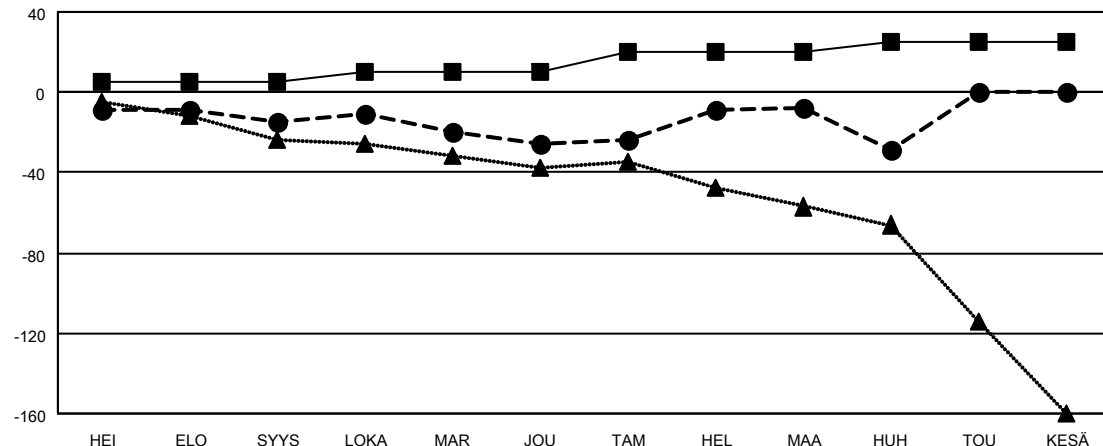

MONTHLY MEMBERSHIP PROGRESS REPORT

SIJAINTI FINLAND

District 107 C

Results as of: 4/30/2023

Klubit				jäsentä			
TULOKSET 2022-2023				TULOKSET 2022-2023			
NELJÄNNES	UUDEN KLUBIN TAVOITE	UUDET KLUBIT	LOPETETUT KLUBIT	NELJÄNNES	JÄSENKASVUN NETTOTAVOITE	TOTEUTUNUT JÄSENKASVU	POISTETUT JÄSENET (mukaan lukien siirrot)
HEI/ELO/SYYS	1	0	1	HEI/ELO/SYYS	5	11	25
LOKA/MAR/JOU	1	0	0	LOKA/MAR/JOU	5	47	55
TAM/HEL/MAA	1	0	0	TAM/HEL/MAA	10	42	20
HUH/TOU/KESÄ	1	0	0	HUH/TOU/KESÄ	5	3	23

TAVOITTEET JA UUDET KLUBIT, KUMULATIIVINEN

TAVOITTEET JA JÄSENET, KUMULATIIVINEN

LAKKAUTETUT KLUBIT: 1	45 CLUBS OF 78 LISÄNNYT YHDEN TAI USEAMMAN UUTTA JÄSENTÄ	<u>SUKUPUOLIJAKAUMA</u>	
<u>ERONNEET JÄSENET</u>		MIES	1,311 (69.44%)
KUOLLUT	16	NAINEN	577 (30.56%)
KLUBI LAKKAUTETTU	0	NON BINARY	0 (0.00%)
MUU	107	PREFER NOT TO ANSWER	0 (0.00%)
YHTEENSÄ	123	PERHEJÄSENIÄ YHTEENSÄ	6
	KLIKKAAM TÄSTÄ NÄHDÄKSESI KUMULATIIVISET JÄSENTIEDOT	PERHEJÄSENET, JOTKA MAKSAVAT PUOLET JÄSENMAKSUSTA	3